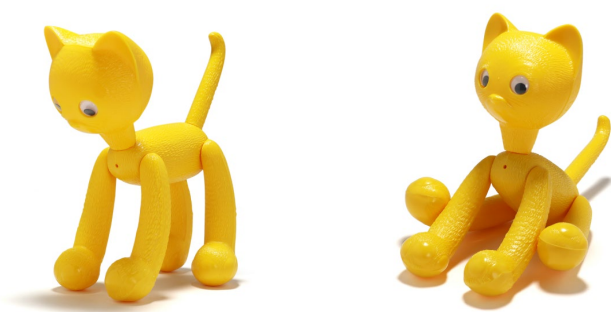

旧東ドイツ時代から愛され続ける、黄色い猫の「ミンカ」。当時の金型をそのままに使用したレトロな佇まいと、キョロキョロと動く愛らしい瞳が魅力です。首や足が動かせるので、お好みのポーズでお部屋に飾れば、ドイツらしい温かみのあるインテリアとして空間を彩ります。

"Minka," the beloved yellow cat from the former East Germany (DDR). Using original vintage molds, this retro gem features charming "wobbly eyes" that move with every tilt. With a poseable head and legs, Minka adds a touch of nostalgic German warmth to any room as a delightful interior accent.

RELEASE : EARLY 8/2026

CAT TOY MINKA

キャットトイミンカ

PRICE : ¥5,940 (本体価格 ¥5,400)

ITEM NUMBER : 3793

MATERIAL : LDPE

SIZE : W22×D10.5×H25cm, 205g

LOT : 1pc

JAN : 4250584601728

Reifra_GERMANY / MADE IN GERMANY