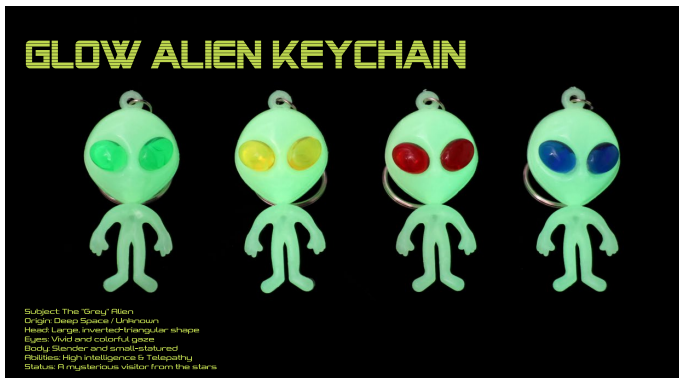

65mm (No.376165NE)
JAN : 4580784172613

100mm (No.3761100NE)
JAN : 4580784172620

RELEASE : EARLY 09/2026

NASA SNOW GLOBE "Nebula"

ナサスノーグローブ"ネビュラ"

PRICE : 65mm ¥4,950 (本体価格 ¥4,500)

100mm ¥5,940 (本体価格 ¥5,400)

MATERIAL : Glass, Polyresin, Distilled water

SIZE : 65mm W6.5×D6.5×H8.2cm, 230g (水量 150ml)

100mm W10×D10×H11.5cm, 755g (水量 500ml)

LOT : 1pc / CTN 65mm 24pcs, 100mm 12pcs

MADE IN CHINA

特定の造形物を置かず、特殊なグリッターだけで「星雲 (Nebula)」の深遠な美しさを表現したスノーグローブ。静止したドームの中は静寂な宇宙。ひとたび振れば、多色・多形状のグリッターが混ざり合い、まるでハッブル望遠鏡が捉えたような幻想的な星雲が姿を現します。光の当たり方で表情を変える、アート性の高いミニマルなモデルです。

大きな逆三角形の頭部や細身の体つきといった通称"グレイ"のシルエットを再現しつつ、暗闇で幻想的に浮かび上がる蓄光仕様のボディを採用したエイリアンキーホルダー。漆黒とされる本来の瞳には透感感のあるカラフルな色彩を施し、日常に「未知との遭遇」を彷彿とさせるアクセントを加えます。

This alien keychain captures the iconic silhouette of the "Grey"—an inverted-triangular head and a slender body—while featuring a glow-in-the-dark luminous body that radiates mysteriously in the dark. Instead of the traditional pitch-black, the eyes are finished with vivid and translucent colors, adding a unique accent that evokes a "close encounter" in your everyday life.