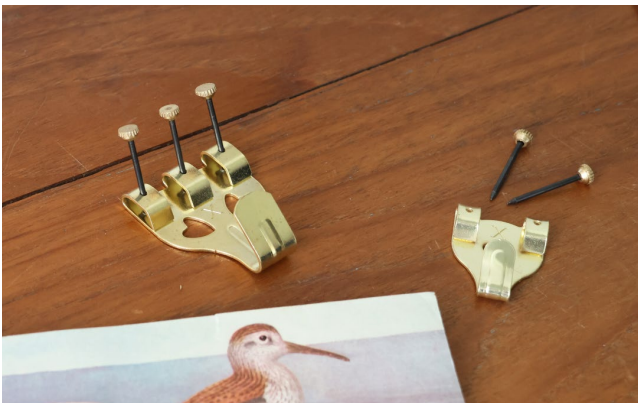

Frank Shaw (Bayonet) Limited は、創業 100 年を超える英国グロスターを拠点とした金物メーカー。プロの職人や DIY 愛好家が必要とする、信頼できる金物製品を提供することを使命として長年にわたり最高の品質基準を維持し続けています。中でも X ブランドは、1900 年代初頭に特許を取得したオリジナルのデザインを基に、現在も同じ本質的なデザインと品質で製造され続けています。

Frank Shaw (Bayonet) Limited is a Gloucester-based hardware manufacturer with over 100 years of heritage. Committed to providing reliable hardware for both professional tradespeople and DIY enthusiasts, the company has maintained the highest quality standards for generations. In particular, the X brand continues to be manufactured today with the same essential design and quality as the original patented design from the early 1900s.