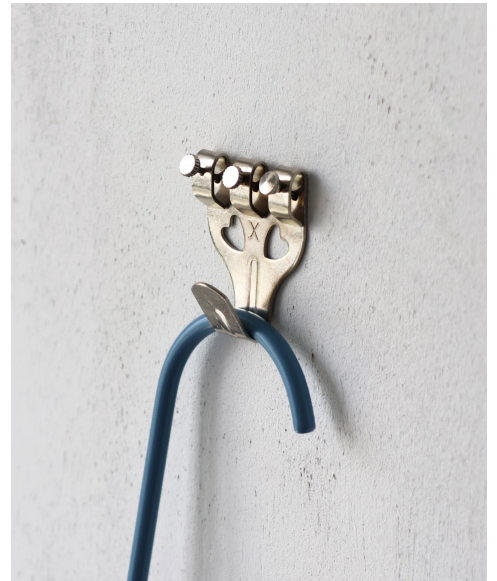

Frank Shaw (Bayonet) Limited は、創業 100 年を超える英国グロスターを拠点とした金物メーカー。プロの職人や DIY 愛好家が必要とする、信頼できる金物製品を提供することを使命として長年にわたり最高の品質基準を維持し続けています。中でも X ブランドは、1900 年代初頭に特許を取得したオリジナルのデザインを基に、現在も同じ本質的なデザインと品質で製造され続けています。

Frank Shaw (Bayonet) Limited is a Gloucester-based hardware manufacturer with over 100 years of heritage. Committed to providing reliable hardware for both professional tradespeople and DIY enthusiasts, the company has maintained the highest quality standards for generations. In particular, the X brand continues to be manufactured today with the same essential design and quality as the original patented design from the early 1900s.