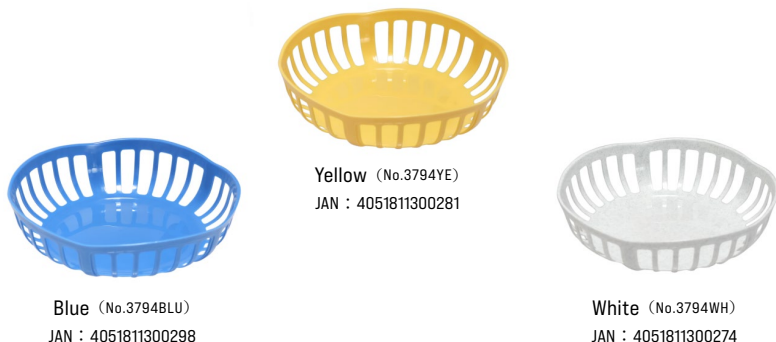

Blue (No.3794BLU)

JAN : 4051811300298

Yellow (No.3794YE)

JAN : 4051811300281

White (No.3794WH)

JAN : 4051811300274

旧東ドイツ時代から愛され続けるプラスチックバスケット。直径 21.5cm の使い勝手の良いサイズは、パンや果物のサービングにはもちろん、キッチン小物の整理や、お気に入りのアクセサリをまとめるトレイとしても活躍します。プラスチック製ならではの軽さと丈夫さを備え、日常のあらゆるシーンにドイツらしい機能美と温もりを添えてくれるアイテムです。

A beloved plastic basket since the East German era. Its versatile 21.5cm diameter is perfect not only for serving bread and fruit but also for organizing kitchen essentials or as a tray for your favorite accessories. Lightweight and durable, as only plastic can be, this piece adds a touch of German functional beauty and warmth to every scene of your daily life.

RELEASE : EARLY 8/2026

PLASTIC BASKET

プラスチック バスケット

PRICE : ¥1,100 (本体価格 ¥1,000)

MATERIAL : PP

SIZE : ø21.5×H6cm, 65g

LOT : 1pc

Reifra_GERMANY / MADE IN GERMANY