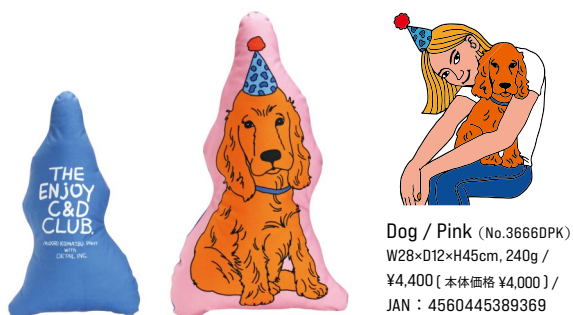

## ***Semi-new product***

※ 24AW カタログに掲載の商品となります。  
一部、販売開始しております為、以降の商品は  
受注対象外となります。

**[MIDORI KOMATSU Plays with DETAIL INC]**

石川県・金沢市を拠点とするポップかつシュールなイラストとカラーリングが特徴のイラストレーター、MIDORI KOMATSU。雑誌・広告・ファッションブランドや大型フェスへのイラスト提供など多岐にわたり活躍している彼女と2020年よりコラボレーションを開始したオリジナルシリーズ。DETAILの持つ様々なアイテムをMIDORI KOMATSUの新たなキャンバスとして融合させる活動を行なっている。