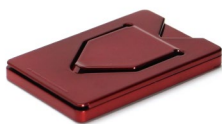

※上(旧)、下(新)でA4サイズのクリアファイルが入るように横幅のみ少し広げリニューアル。  
※ Originalのデザインに変更はございません。

Blue (No.3389BLU)  
JAN : 4560445389246

Red (No.3389RD)  
JAN : 4560445389260

Green (No.3389GRN)  
JAN : 4560445389253

Metalic Blue (No.3389MBLU)  
JAN : 4560445389277