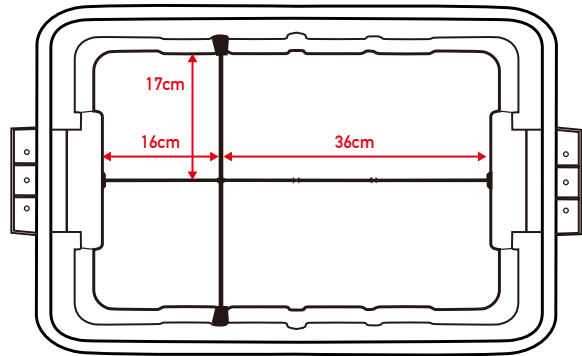

MADE IN CHINA

53L = 仕切り板高さ 16cm

75L = 仕切り板高さ 27.5cm

53L / Short × 1

53L / Set × 1

53L / Set × 1
Short × 1

75L / Set × 1
Short × 2

※ 53L、75L 共に仕切りの寸法は同じです。