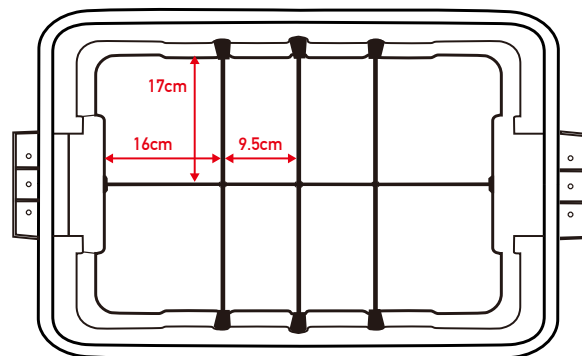

MADE IN CHINA

53L = 仕切り板高さ 16cm

75L = 仕切り板高さ 27.5cm

53L / Short × 1

53L / Set × 1

53L / Set × 1
Short × 1

75L / Set × 1
Short × 2

※ 53L、75L 共に仕切りの寸法は同じです。