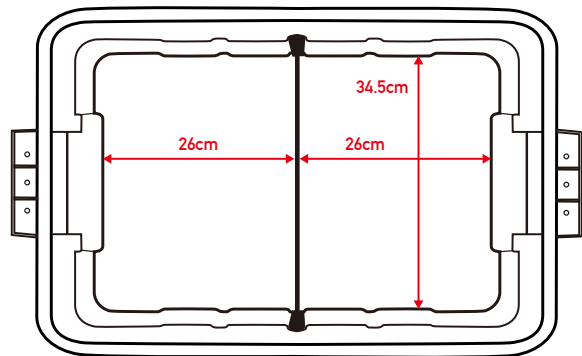

LOT : 1pc

Thor Large Totes 53L, 75L のコンテナ内で整理が可能になる専用仕切り板。ショートはコンテナの凹みに差し込むことで固定され、コンテナ内 3ヶ所に装着可能。ロングはショートを装着後、更に分割することができる仕様。また、仕切り板を装着した上部に別売り Top Board や Bridge Board を乗せることでコンテナ内上部のスペースも有効的に使用することができます。
※ショート、ロングのどちらも THOR ロゴが入ります。

MADE IN CHINA

53L = 仕切り板高さ 16cm

75L = 仕切り板高さ 27.5cm

53L / Short × 1

53L / Set × 1

53L / Set × 1
Short × 1

75L / Set × 1
Short × 2

※ 53L、75L 共に仕切りの寸法は同じです。