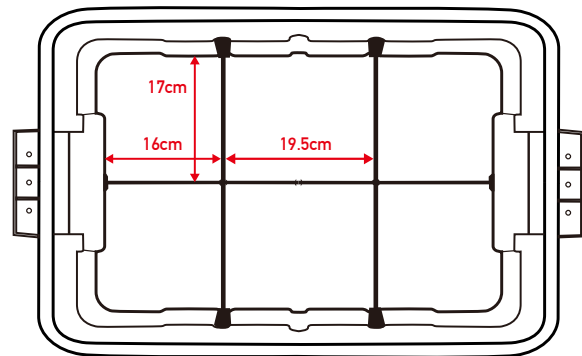

MADE IN CHINA

53L = 仕切り板高さ 16cm

75L = 仕切り板高さ 27.5cm

53L / Short × 1

53L / Set × 1

53L / Set × 1
Short × 1

75L / Set × 1
Short × 2

※ 53L、75L 共に仕切りの寸法は同じです。