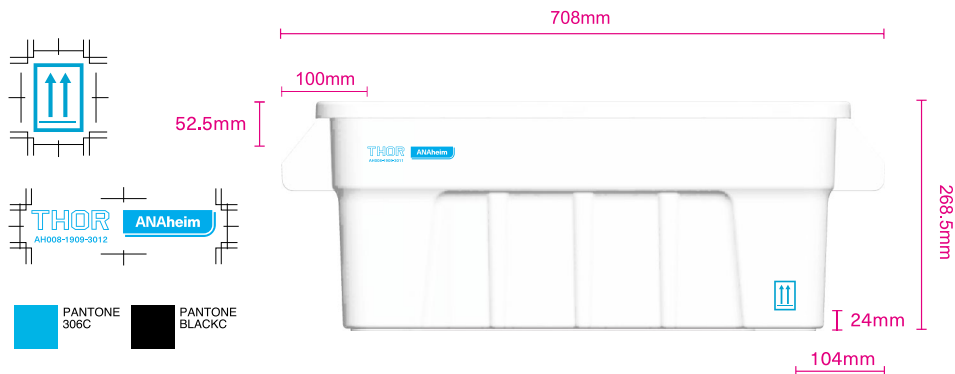

別注・OEMについて

色変えやプリント別注等の OEM もお受けしております。
対応可能数量の目安を記載しておりますので参考としてご確認ください。
発注数量は 1 サイズ 1 色を別注する場合となります。
ご希望内容によって条件等も変わってまいりますので、
詳細に関しましては営業担当へお問い合わせください。

Product Name	Size	発注数量
THOR Large Totes	22L	480
THOR Large Totes	53L	480
THOR Large Totes	75L	462
Top Board For THOR Large Totes	22L	500
Top Board For THOR Large Totes	53L&75L	500
THOR Round Container	12L	480
THOR Round Container	23L	480
THOR Round Container	38L	480
THOR Mini Totes		1,000
THOR Round Container Mini		1,000
THOR Round Bucket	10L	500
THOR Quadrate Bucket	4.7L	500
THOR Quadrate Bucket	9.5L	500

ご納品までの流れ

- ① カラー選択（PANTONE）、デザイン、その他基本情報のご確認
  ↓
- ② カラー見本作成（約 1 ヶ月）
  ↓
- ③ サンプル作成（約 2 ヶ月）
  ↓
- ④ 発注（生産期間：約 4 ヶ月）
  ↓
- ⑤ 貴社指定倉庫へご納品

- 上記期間は弊社作業期間となります。
- ご希望内容により上記期間が異なる場合があります。
- 修正ならびに変更による発生する期間は含まれておりません。
- 生産国の長期休日に跨る場合、上記期間が延長されます。
- 生産中ならびに運送中に予期せぬ天災等の影響により遅延が発生する可能性があります。
- サンプル作成後のキャンセルにつきましてはサンプル費用のご請求が発生いたします。

Product Image