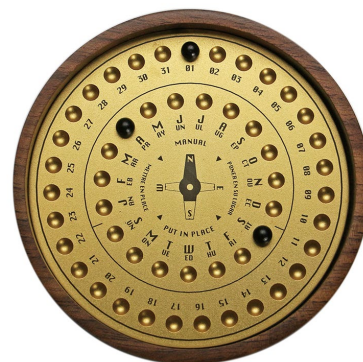

Gold
JAN : 4560445388690

RELEASE / 9月下旬予定

05 : MAGNETIC PERPETUAL CALENDAR

マグネティック パーペチュアル カレンダー

PRICE : ¥9,020 (本体価格 ¥8,200)

MATERIAL : Walnut, Aluminum, Steel

Magnet ball

SIZE : ø9×H4.2cm / 200g

PACKAGE : Box

LOT : -----