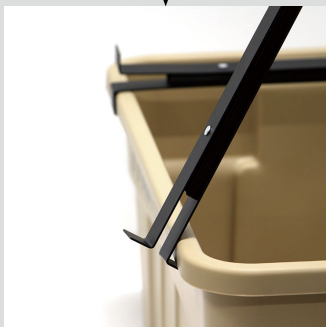

正面取り付け

スライド幅
最大 30cm

RELEASE / 7月下旬予定

※展示会率適応外

03 : THOR TO-RAIL

ソートゥーレール

PRICE : ¥6,490 (本体価格 ¥5,900)

MATERIAL : Steel

SIZE : W3×D43×H5.5cm (1pcs) / 1,050g (2pcs)

JAN : 4595317600075

PACKAGE : Box

LOT : -----

テーブル使いしたまま中の荷物を出し入れすることができる THOR LARGE TOTE 53L,75L 専用スライドレール。2本のレールを蓋を開けた本体両端に装着し、蓋はレールの上部にはめ込むだけの簡単な使用でありながら格段に便利になります。アウトドアのシーンではもちろん、サイドテーブル使用でも活躍します。

※耐荷重：6kg(蓋等含み)

※荷重比率が箱の中身に対して天板含む上部が(9:5)の割合以上になる場合、全開にすると転倒する恐れがありますので、本体を支えながらゆっくりと開閉してください。

※ THOR LARGE TOTE 22L には使用できません。

MADE IN JAPAN