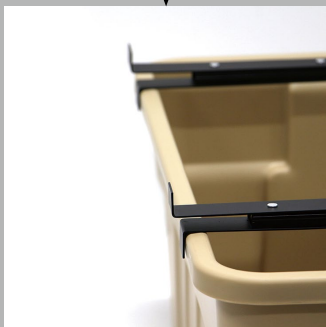

背面・フタ取り付け

スライド幅
最大 30cm

RELEASE / 7月下旬予定

※展示会率適応外

03 : THOR TO-RAIL

ソートゥーレール

PRICE : ¥6,490 (本体価格 ¥5,900)

MATERIAL : Steel

SIZE : W3×D43×H5.5cm (1pcs) / 1,050g (2pcs)

JAN : 4595317600075

PACKAGE : Box

LOT : -----

テーブル使いしたまま中の荷物を出し入れすることができる THOR LARGE TOTE 53L,75L 専用スライドレール。2本のレールを蓋を開けた本体両端に装着し、蓋はレールの上部にはめ込むだけの簡単な使用でありながら格段に便利になります。アウトドアのシーンではもちろん、サイドテーブル使用でも活躍します。

※耐荷重：6kg(蓋等含み)

※荷重比率が箱の中身に対して天板含む上部が(9:5)の割合以上になる場合、全開にすると転倒する恐れがありますので、本体を支えながらゆっくりと開閉してください。

※ THOR LARGE TOTE 22L には使用できません。

MADE IN JAPAN