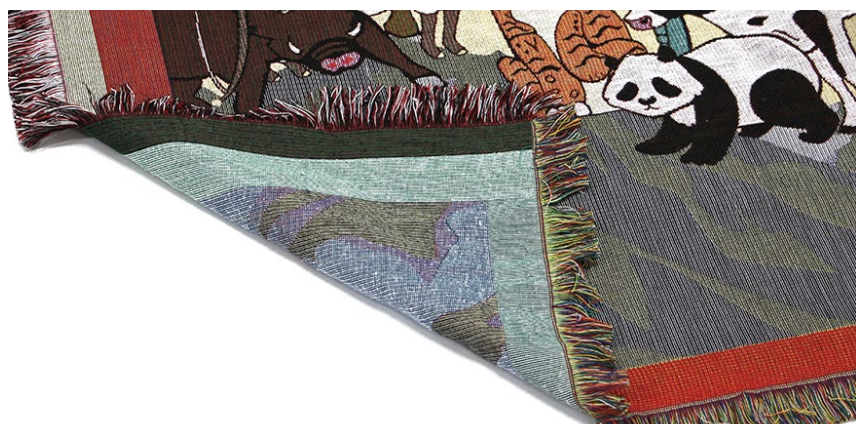

ポリエステルの耐久性とコットンの通気性の両方の利点を合わせて持っているポリエステルコットン生地。少し厚みがありながら艶感があり触り心地の良い、通年お使いいただける生地感となっています。ソファやベッドにサラッと掛けて、膝掛けとして、鮮やかな色合いをいかしてアートとして壁面への装飾として斬新な使い方など様々にお部屋を彩ります。

RELEASE / 9 月中旬予定

07 : THROWKET "Beginning"

スローケット "ピギニング"

PRICE : ¥5,940 (本体価格 ¥5,400)

MATERIAL : Polyester70%, Cotton30%

SIZE : W150×H127cm / 820g

JAN : 4560445388645

PACKAGE : Polybag

LOT : -----

神様が十二支の順番を決めるレースの始まりを描いたスローケット。様々な動物達が集められレースが開始されるが、そこには既に神様が決めていた順番(運命)が刻まれていたのかも。

MADE IN CHINA