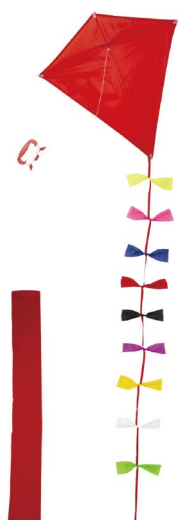

**KHB07  
HUCKLEBERRY BUG BOX**

ハックルベリー バグボックス

PRICE : ¥2,640 ( 本体価格 ¥2,400 ) LOT : -----

MATERIAL : Acrylic, Beechwood, Plywood

SIZE : W10.7xD11.4xH3.2cm

収集物を飾る事が出来るバグボックス。専用レンズ付き。  
KIKKERLAND / Design by Koens & Middelkoop / U.S.A.

**KHB09  
HUCKLEBERRY CHALK MARKERS set of 3**

ハックルベリー チョーク マーカー

PRICE : ¥1,540 ( 本体価格 ¥1,400 ) LOT : 2pcs

MATERIAL : PP, Chalk ink

SIZE : ø1.3xH14.5cm

雨でも自然に流れる、お絵描きチョーク。3色セット。  
KIKKERLAND / Design by Koens & Middelkoop / U.S.A.