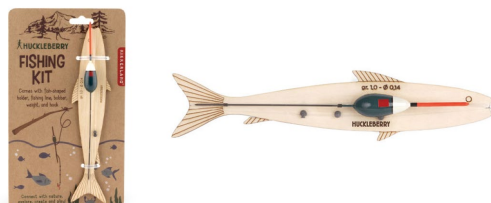

ハックルベリー フレッシュ フラワー ネックレス

PRICE : ¥990 ( 本体価格 ¥900 ) LOT : 4pcs

MATERIAL : Brown uncoated leather, Copper with brass finish, Magnets

SIZE : ø0.6×W62cm

お気に入りの花々を首飾りにして可愛くアレンジしてみよう。

KIKKERLAND / Design by Koens & Middelkoop / U.S.A.

**KHB02**  
**HUCKLEBERRY PRESSED FLOWER FRAME**

ハックルベリー プレス フラワー フレーム

PRICE : ¥880 ( 本体価格 ¥800 ) LOT : 4pcs

MATERIAL : Beechwood, Glass, MDF, Blotting paper

SIZE : W13.2×D17.1×H1.4cm

押し花をディスプレイするポタニカルフレーム。

KIKKERLAND / Design by Koens & Middelkoop / U.S.A.

**KHB03**  
**HUCKLEBERRY FISHING KIT**

ハックルベリー フィッシング キット

PRICE : ¥1,100 ( 本体価格 ¥1,000 ) LOT : 2pcs

MATERIAL : Basswood, Nylon, Lead

SIZE : W18×D4×H1.6cm

木の枝で作るフィッシングキット。釣り糸 (635cm)、釣り針、浮袋 (1g) 付き。

アウトドアやキャンプでのアドベンチャーにぴったり。

KIKKERLAND / Design by Koens & Middelkoop / U.S.A.

**KHB04**  
**HUCKLEBERRY DUAL MAGNIFIER**

ハックルベリー デュアル マグニファア

PRICE : ¥1,760 ( 本体価格 ¥1,600 ) LOT : 2pcs