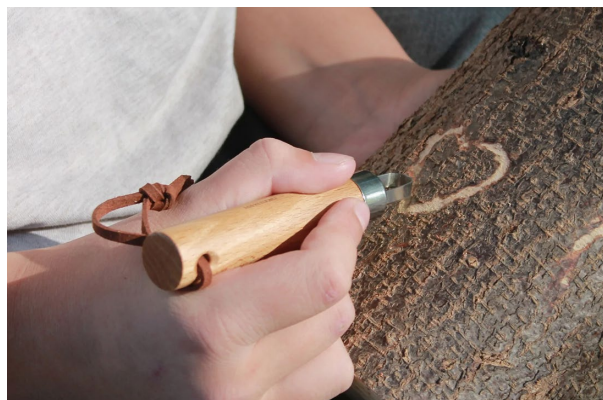

**KHB24
HUCKLEBERRY LEAF CARDS**

ハックルベリーリーフカード

PRICE : ¥1,650 (本体価格 ¥1,500) LOT : 2pcs

MATERIAL : Paper SIZE : W6.5×H10cm

葉っぱのデザインをした可愛いトランプ。キャンプで遊ぶのにもおすすめ。持ち運びに便利な缶ケース付き。

KIKKERLAND / Design by Koens & Middelkoop / U.S.A.