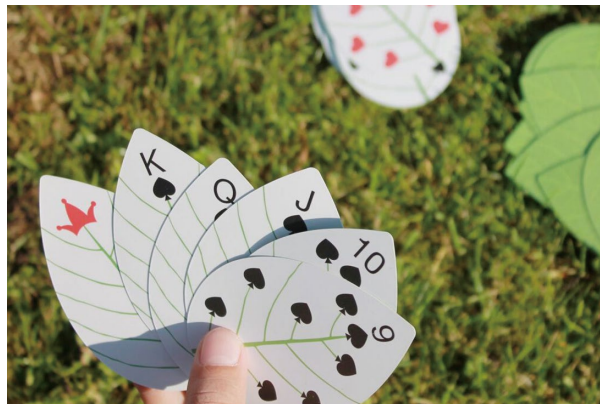

**KHB23
HUCKLEBERRY CABLE TRANSPORT**

ハックルベリーケーブルトランスポート

PRICE : ¥2,750 (本体価格 ¥2,500) LOT : -----

MATERIAL : FSC pine wood, Metal iron, Nylon rope

SIZE : Box W14×D14×H4.5cm, Rope 10m

木と木の間でゴンドラを動かして物を運ぼう。

KIKKERLAND / Design by Koens & Middelkoop / U.S.A.

**KHB24
HUCKLEBERRY LEAF CARDS**

ハックルベリーリーフカード

PRICE : ¥1,650 (本体価格 ¥1,500) LOT : 2pcs

MATERIAL : Paper SIZE : W6.5×H10cm

葉っぱのデザインをした可愛いトランプ。キャンプで遊ぶのにもおすすめ。持ち運びに便利な缶ケース付き。

KIKKERLAND / Design by Koens & Middelkoop / U.S.A.

**KHB25
HUCKLEBERRY MAKE YOUR GARDEN**

ハックルベリーメイクユアガーデン

PRICE : ¥3,300 (本体価格 ¥3,000) LOT : -----

MATERIAL : SC beechwood, Stainless steel, Iron, Jute

SIZE : Shovel W19×H5cm, Rake W17×H5cm, Rope 40cm

見つけた木などにロープをつけてオリジナルの畑を作るキット。シャベル、スベード、ロープ付属。

KIKKERLAND / Design by Koens & Middelkoop / U.S.A.

**KHB26
HUCKLEBERRY WOOD CARVING TOOL**

ハックルベリーウッドカービングツール

PRICE : ¥1,650 (本体価格 ¥1,500) LOT : 2pcs

MATERIAL : FSC beechwood, Spring steel

SIZE : ø2×H11.6 cm

切り株や枝にイニシャルや絵を彫ってみよう。

キャンプなどのアウトドアでマーキングにも使えて便利。

※生きている木には絶対に使用しないでください。

KIKKERLAND / Design by Koens & Middelkoop / U.S.A.