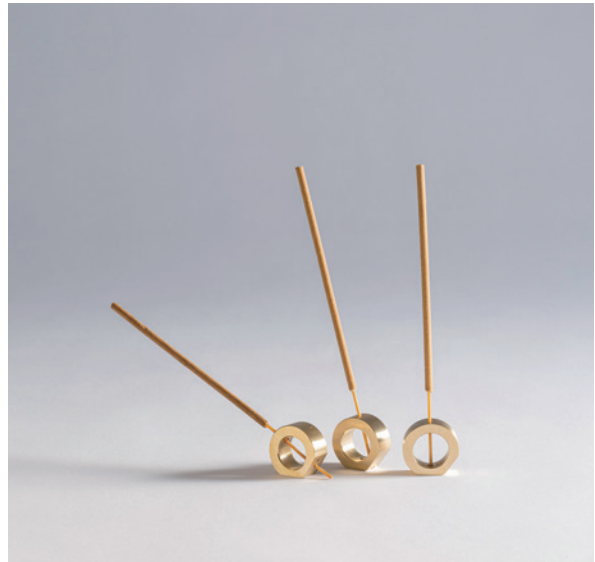

IS007-2209013

STOCK NO CIS_07
 PRODUCT TYPE INCENSE STAND
 PRODUCT NAME SMOKE RING
 MATERIAL BRASS
 DIMENSIONS 25x23x10 (MM)
 FINISH NICKEL-PLATED, POLISHED BRASS
 PRICE JPY 2,200 (2,420tax incl.)

SEP 07 2022

			
Angle	35°	75°	90°
Short Stick	○	○	○
Long Stick	×	○	○

リングタイプのインセンススタンド。インセンススタンドと言うよりも、インセンスを立てるだけの器具として制作していますので、ビンテージの器、北欧の皿、マグカップ、空瓶、100均の器など好きな器を受け皿として使用して楽しんでください。器に合わせて角度も3タイプ変えられる様になっております。
 ロングタイプのインセンスのみ35の角度に対応しておりません。

CH014-2209002 KIM

CH014-2209002

STOCK NO	CHW_14
PRODUCT TYPE	CLIP KEY RING
PRODUCT NAME	KIM
MATERIAL	BRASS
DIMENSIONS	44x17x6 (MM) BC3.2 420(MM)
FINISH	NICKEL-PLATED, POLISHED BRASS
PRICE	JPY 1,800 (1,980tax incl.)

SEP 07 2022

クリップ型のシンプルなキーリング。
付属のボールチェーンは4.2cmと長めにしてありますので好きな長さにカットして
使用してください。