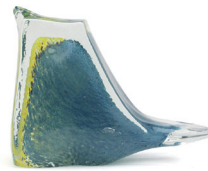

### 01 : BIRD PAPER WEIGHT "Small"

バード ペーパー ウェイト "スモール"

PRICE : ¥2,000  
MATERIAL : Glass  
SIZE : W10×D4×H8cm  
LOT : -----

様々な配色が美しい鳥のガラスブジェ、スモール。  
※ハンドメイドの為、サイズ、気泡の形状には個体差がございますので予めご了承ください。

S-G

S-N

S-B

RELEASE / 7月下旬予定

### 02 : BIRD PAPER WEIGHT "Large"

バード ペーパー ウェイト "ラージ"

PRICE : ¥3,200  
MATERIAL : Glass  
SIZE : W15.5×D5.5×H10cm  
LOT : -----

様々な配色が美しい鳥のガラスブジェ、ラージ。  
※ハンドメイドの為、サイズ、気泡の形状には個体差がございますので予めご了承ください。

L-N

L-B

L-P