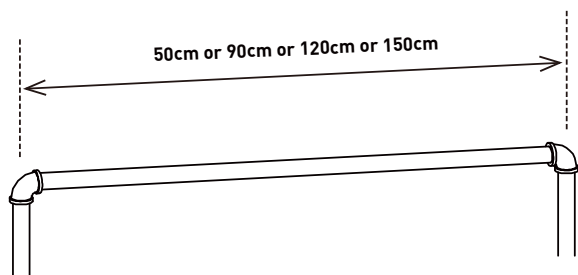

MATERIAL : Steel

SIZE : W50×D50×H165cm

LOT : -----

ガス管を使用したキャスター付きハンガーラック。組み立て式。コンパクトなスペースに置けるように50cmの幅で製作。

※製造工程時に生じるキズ、汚れ等が見られる場合がございますが、使用上問題はありません。

※耐荷重 : 70kg

Made in China

Black