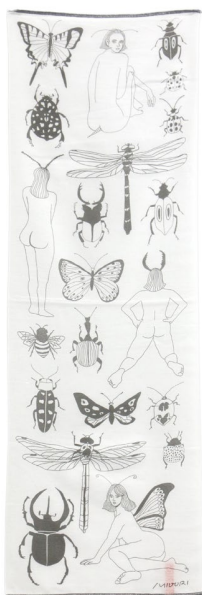

Gray

RELEASE / 6月上旬予定

60 : PICNIC TOWEL

ピクニックタオル

PRICE : ¥1,500

MATERIAL : Cotton

SIZE : W33×H100cm

LOT : -----

意匠登録をした特別な生地を使用したピクニックタオル。見た目は手ぬぐいのように見えますが、ヨコ糸に3本の異なる番手の糸を撚り合わせているため、拭いた時にベタつきを感じにくく、濡れた後も乾きやすい作りになっています。また一般的なフェイスタオルの約1/3の軽さ(約32g)、薄く軽い為コンパクトに折りたたむこともでき持ち運びに大変便利です。

MIDORI KOMATSU / JAPAN / Made in Japan