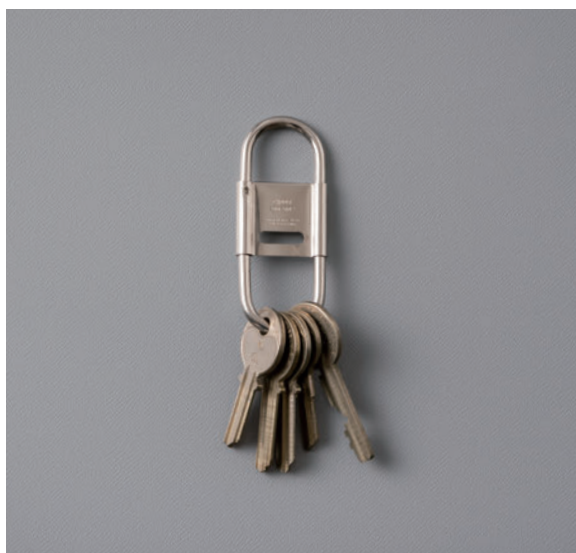

202002-F

CDW METALWARE SUPPLY

**Silver, Brass, Copper,
Pewter, Iron and more**

“Qualified Craftsmanship”

Candy design&works Original Product

Product Type: CARABINER

Product Name: DELTA

Stock No. CHW-08

MATERIAL : brass
DIMENSIONS : 75x30x5mm
FINISH: nickel-plated, polished brass, nickel-plated x polished brass
PRICE : 2,500yen + tax

CAPTION : カラビナタイプのキーリングをCANDYなりにデザインするとういう感じになりました。スプリング式で脱着しやすく、開閉式のセンターパーツがストッパーになっているのでベルトループに付けた際にキーリングと鍵の回転を防ぎます。

Product Type: KEY FOB

Product Name: ONE EYED JACKS

Stock No.

CK-24

MATERIAL : brass, stainless
DIMENSIONS : 45x25x6mm
FINISH: nickel-plated, polished brass
PRICE : 1,900yen + tax

CAPTION : 裏で如何わしい商売をしていたと話題になった、カナダのカジノ「ONE EYED JACKS」のポーカーチップをモチーフにしたキーリングになります。ニッケルメッキ、真鍮生地の2タイプになります。

Product Type: KEY CHAIN

Product Name: METHENY

Stock No.

CK-25

MATERIAL : acrylic, steel key chain

DIMENSIONS : 80x29x6mm

TYPE: earth, moon

CONTENT: 2pcs