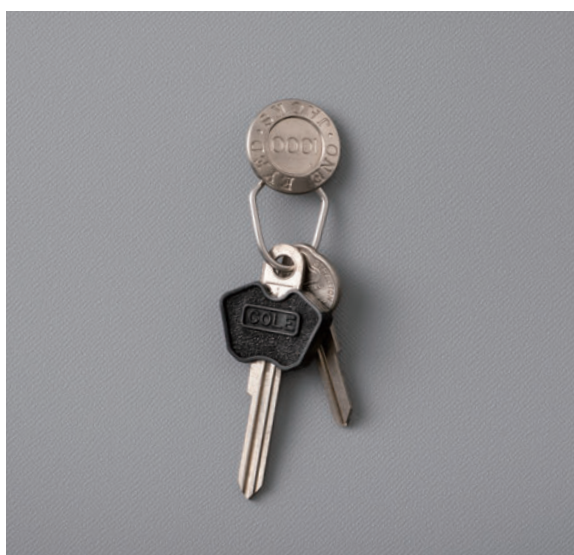

202002-F

CDW METALWARE SUPPLY

**Silver, Brass, Copper,
Pewter, Iron and more**

“Qualified Craftsmanship”

Candy design&works Original Product

Product Type: CARABINER

Product Name: DELTA

Stock No. CHW-08

MATERIAL : brass
DIMENSIONS : 75x30x5mm
FINISH: nickel-plated, polished brass, nickel-plated x polished brass
PRICE : 2,500yen + tax

CAPTION : カラビナタイプのキーリングをCANDYなりにデザインするとういう感じになりました。スプリング式で脱着しやすく、開閉式のセンターパーツがストッパーになっているのでベルトループに付けた際にキーリングと鍵の回転を防ぎます。

Product Type: KEY FOB

Product Name: ONE EYED JACKS

Stock No.

CK-24

MATERIAL : brass, stainless
DIMENSIONS : 45x25x6mm
FINISH: nickel-plated, polished brass
PRICE : 1,900yen + tax

CAPTION : 裏で如何わしい商売をしていたと話題になった、カナダのカジノ「ONE EYED JACKS」のポーカーチップをモチーフにしたキーリングになります。ニッケルメッキ、真鍮生地の2タイプになります。

Product Type: KEY CHAIN

Product Name: METHENY

Stock No.

CK-25

MATERIAL : acrylic, steel key chain

DIMENSIONS : 80x29x6mm

TYPE: earth, moon

CONTENT: 2pcs