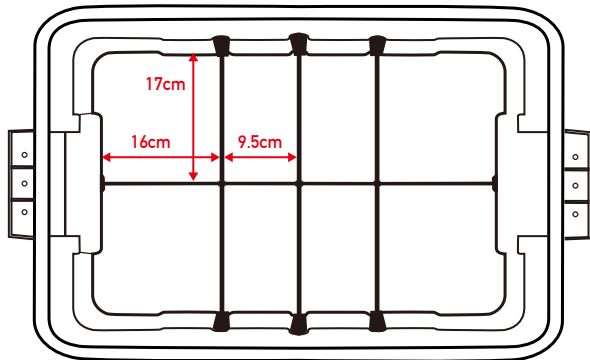

※ショート、ロングのどちらもロゴが入ります。

THOR <CHINA> / MADE IN CHINA

53L = 仕切り板高さ 16cm

75L = 仕切り板高さ 27.5cm

53L / Short × 1

53L / Set × 1

53L / Set × 1  
Short × 1

75L / Set × 1  
Short × 2