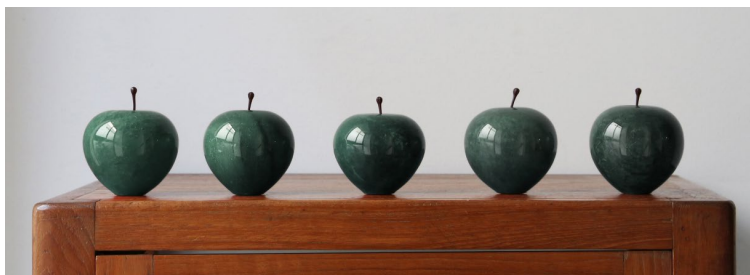

※本製品は天然石から作られている為、色味や模様、サイズに個体差がみられます。予めご了承ください。
また、染色されておりますので棚等の接地面への色移り、直射日光等により退色することがありますのでお取り扱いには
ご注意ください。

MARBLE APPLE "Jade green"

マーブル アップル "ジェード グリーン"

PRICE : Small ¥1,980 (本体価格 ¥1,800) /
Large ¥2,640 (本体価格 ¥2,400)

MATERIAL : Marble stone

SIZE : Small approx ø5×H7cm, 170g /
Large approx ø7.5×H9.5cm, 600g

LOT : 1pc

天然のマーブルストーン（大理石）を削り出して
作られたアップルオブジェ。

※染色を行っておりますが、素地の色味や切り出し場所により
色味に個体差がございますが予めご了承ください。

※染色の都合上、直射日光等により退色することがありますので
お取り扱いにはご注意ください。

※色落ちの原因となる為、アルコールやアルカリ性のクエン酸
等を含んだ液体で拭いたり、手に液体がついた状態で触れ
ないでください。

MADE IN CHINA