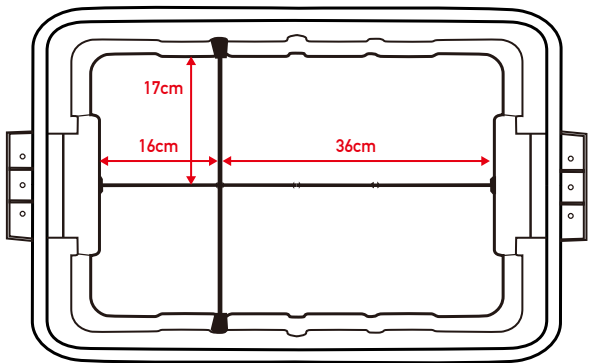

※ショート、ロングのどちらもロゴが入ります。

THOR <CHINA> / MADE IN CHINA

53L = 仕切り板高さ 16cm

75L = 仕切り板高さ 27.5cm

53L / Short × 1

53L / Set × 1

53L / Set × 1  
Short × 1

75L / Set × 1  
Short × 2