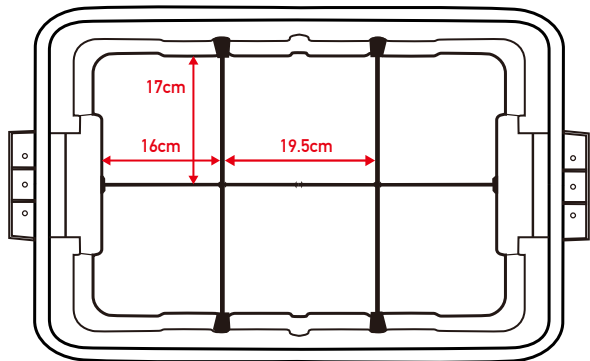

※ショート、ロングのどちらもロゴが入ります。

THOR <CHINA> / MADE IN CHINA

53L = 仕切り板高さ 16cm

75L = 仕切り板高さ 27.5cm

53L / Short × 1

53L / Set × 1

53L / Set × 1  
Short × 1

75L / Set × 1  
Short × 2