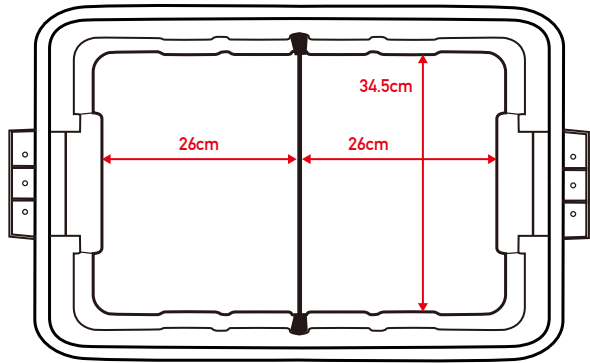

※ショート、ロングのどちらもロゴが入ります。

THOR <CHINA> / MADE IN CHINA

53L = 仕切り板高さ 16cm

75L = 仕切り板高さ 27.5cm

53L / Short × 1

53L / Set × 1

53L / Set × 1  
Short × 1

75L / Set × 1  
Short × 2