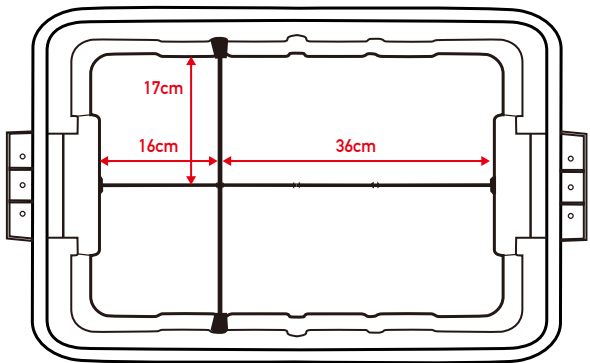

※ショート、ロングのどちらもロゴが入ります。

THOR <CHINA> / MADE IN CHINA

53L = 仕切り板高さ 16cm

75L = 仕切り板高さ 27.5cm

53L / Short × 1

53L / Set × 1

53L / Set × 1
Short × 1

75L / Set × 1
Short × 2