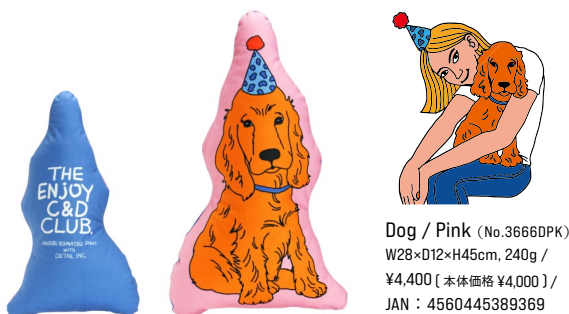

Dog / Pink (No.3666DPK)
W28×D12×H45cm, 240g /
¥4,400 [本体価格 ¥4,000] /
JAN : 4560445389369