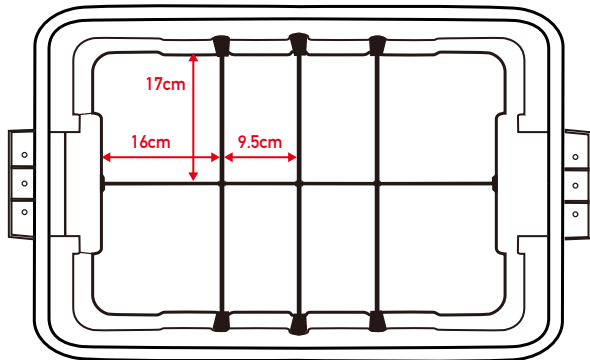

※ショート、ロングのどちらもロゴが入ります。

THOR <CHINA> / MADE IN CHINA

53L = 仕切り板高さ 16cm

75L = 仕切り板高さ 27.5cm

53L / Short × 1

53L / Set × 1

53L / Set × 1
Short × 1

75L / Set × 1
Short × 2