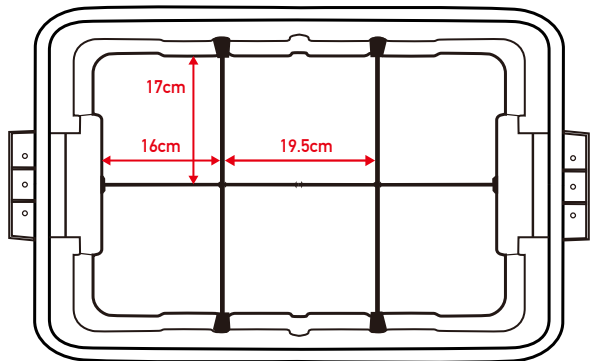

※ショート、ロングのどちらもロゴが入ります。

THOR <CHINA> / MADE IN CHINA

53L = 仕切り板高さ 16cm

75L = 仕切り板高さ 27.5cm

53L / Short × 1

53L / Set × 1

53L / Set × 1
Short × 1

75L / Set × 1
Short × 2