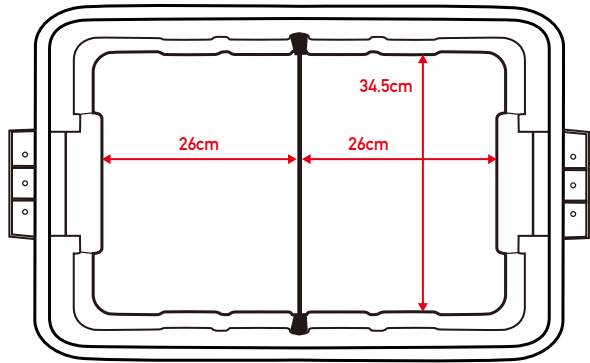

※ショート、ロングのどちらもロゴが入ります。

THOR <CHINA> / MADE IN CHINA

53L = 仕切り板高さ 16cm

75L = 仕切り板高さ 27.5cm

53L / Short × 1

53L / Set × 1

53L / Set × 1
Short × 1

75L / Set × 1
Short × 2