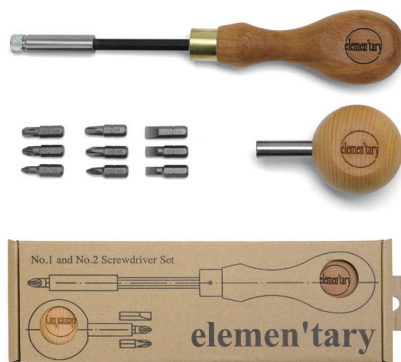

18 : GLOVE MOULD "Long"

グローブ モールド "ロング"

PRICE : ¥8,000
MATERIAL : Ceramic
SIZE : W11×D11×H45cm
LOT : -----

ゴム手袋用のセラミックモールド。

JIPO / CZECH

RELEASE / 4月下旬予定

19 : NO.1 SCREWDRIVER SET

NO.1 スクリュードライバー セット

PRICE : ¥5,300

MATERIAL : Beechwood, Steel

SIZE : Package W25×D5×3.8cm

LOT : -----

ロンドンのエレメンタリーデザインによる、美しいドライバーセット。

elemen'tary design / Design by Justin Holmes / U.K.

RELEASE / 4月下旬予定

20 : NO.2 SCREWDRIVER SET

NO.2 スクリュードライバー セット

PRICE : ¥4,300

MATERIAL : Beechwood, Steel

SIZE : Package W10×D5.4×H4.2cm

LOT : -----

elemen'tary design / Design by Justin Holmes / U.K.

RELEASE / 4月下旬予定

21 : NO.3 SCREWDRIVER DOUBLE SET

NO.3 スクリュードライバー ダブル セット

PRICE : ¥8,700

MATERIAL : Beechwood, Steel

SIZE : Package W25×D8×H4.5cm

LOT : -----

elemen'tary design / Design by Justin Holmes / U.K.

RELEASE / 5月下旬予定

22 : LOWIS INDUSTRY TRAVEL LUGGAGE SCALE