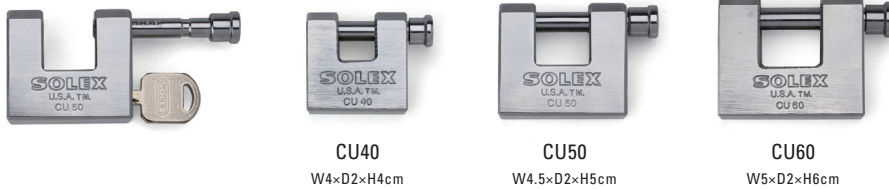

27 : HEAVY DUTY PADLOCK

ヘヴィ デューティー パドロック

PRICE : CU40 ¥2,400 / CU50 ¥3,200 / CU60 ¥3,500
MATERIAL : Brass chrome plated
LOT : -----

ソレックス社のヘヴィデューティなパドロック。

solex

CU40
W4×D2×H4cm

CU50
W4.5×D2×H5cm

CU60
W5×D2×H6cm

RELEASE / 9月下旬予定

28 : TIBETAN TIGER RUG

チベタン タイガー ラグ

PRICE : S ¥9,500 / M ¥14,000 / L ¥20,000
MATERIAL : 80% Wool, 20% Cotton
SIZE : S W55×D100cm / M W70×D130cm
L W90×D165cm
LOT : -----

チベタンタイガーラグ。
※ M、Lは直送サービス対応品。