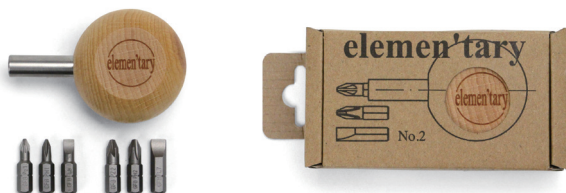

PRICE : ¥5,300

MATERIAL : Beechwood, Steel

SIZE : Package W25×D5×3.8cm

LOT : -----

ロンドンのエレメンタリーデザインによる、美しいドライバーセット。

elemen'tary design / Design by Justin Holmes / U.K.

RELEASE / 4月下旬予定

20 : NO.2 SCREWDRIVER SET

NO.2 スクリュードライバー セット

PRICE : ¥4,300

MATERIAL : Beechwood, Steel

SIZE : Package W10×D5.4×H4.2cm

LOT : -----

elemen'tary design / Design by Justin Holmes / U.K.

RELEASE / 4月下旬予定

21 : NO.3 SCREWDRIVER DOUBLE SET