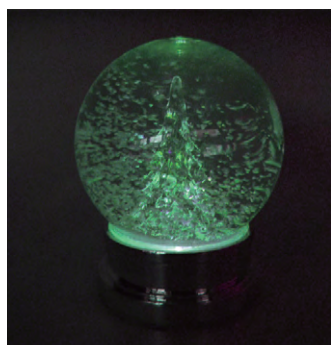

14 : LET IT SNOW

レット イット スノー

PRICE : ¥2,300

ITEM NUMBER : 2399

MATERIAL : Plastic, LED

SIZE : ø10×H13cm

LOT : -----

マルチカラーに変化しながら光るスノードーム。