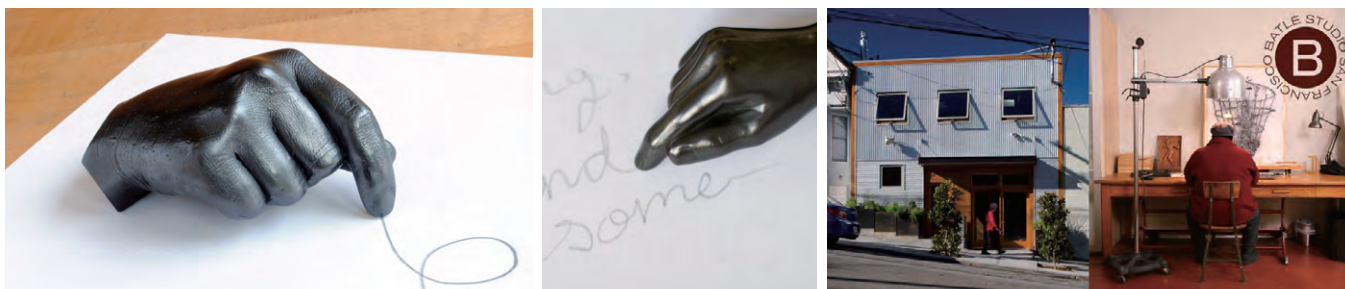

RELEASE / 8月下旬予定

**29 : BATLE STUDIO
GRAPHITE OBJECTS "Large"**

バトル スタジオ グラファイト オブジェ "ラージ"

PRICE : ¥11,000
MATERIAL : Graphite
SIZE : W10.5×D5.5×H4.6cm
LOT : -----

彫刻家アゲリオ・バトルがグラファイト(黒鉛)の塊から削り出した手彫りの彫刻。どこからでも書くことができ、特殊ポリマー加工されたグラファイトは手を汚さない。サンフランシスコを拠点とするアゲリオ・バトルの作品であるグラファイトオブジェは、どの面を使っても書くことができるという詩的隠喩と機能性の両方を揃えている。
※黒鉛には鉛は含まれていませんので人体に無害です。
※ハンドメイドのため、サイズや細部の仕上がりに個体差があります。
※普通の鉛筆とは違い、消しゴムではきれいに消えない場合があります。

BATLE STUDIO / MADE IN U.S.A.