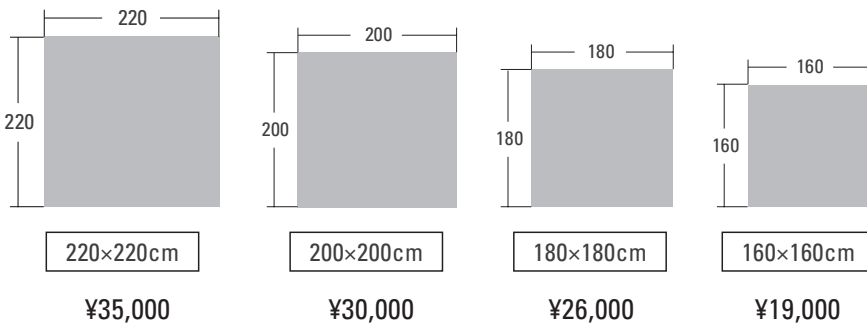

27 : INFINITY COIR MAT

インフィニティー コイヤーマット

PRICE : 50×80cm ¥2,800 / 60×90cm ¥3,600

MATERIAL : Coir

LOT : ----

縄を編み込んだようなデザインのエントランスマット。自然素材のココヤシの繊維で作られています。

BANDANNA RUG
Detail inc
WASH FAST COLORS
RN 14193

SIZE