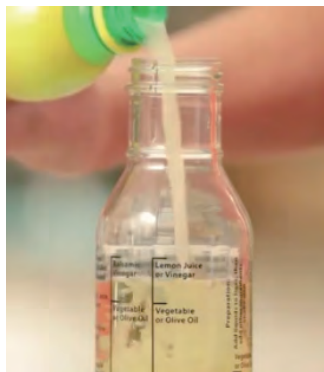

RELEASE / 9月下旬予定

20 : SALAD DRESSING MIXER

サラダドレッシングミキサー

PRICE : ¥1,100

MATERIAL : Glass

SIZE : ø6.1×H19.5cm

LOT : 2pcs

ガラス製サラダドレッシングミキサー。

kolder / MADE IN USA