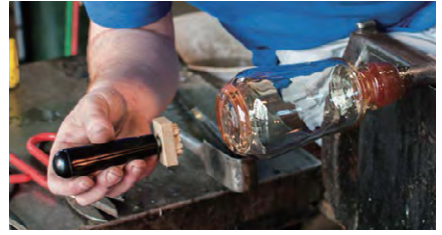

RELEASE / 9月下旬予定

03 : MAZAMA COCKTAIL GLASS

マザマ カクテル グラス

PRICE : ¥4,700

MATERIAL : Glass

SIZE : $\phi 7.5 \times H 8 \text{cm}$ (240cc)

LOT : ----

ポートランド、マザマウェアのハンドメイドカクテルグラス。
※食器洗浄機対応

mazama / U.S.A.

RELEASE / 9月下旬予定

04 : MAZAMA WINE GLASS

マザマ ワイン グラス

PRICE : ¥5,000

MATERIAL : Glass

SIZE : $\phi 8 \times H 10.5 \text{cm}$ (390cc)

LOT : ----

ポートランド、マザマウェアのハンドメイドワイングラス。
※食器洗浄機対応

mazama / U.S.A.

RELEASE / 9月下旬予定

05 : MAZAMA PINT GLASS

マザマ パイント グラス

PRICE : ¥5,300

MATERIAL : Glass

SIZE : $\phi 8 \times H 16.5 \text{cm}$ (600cc)

LOT : ----

ポートランド、マザマウェアのハンドメイドパイントグラス。
※食器洗浄機対応

mazama / U.S.A.