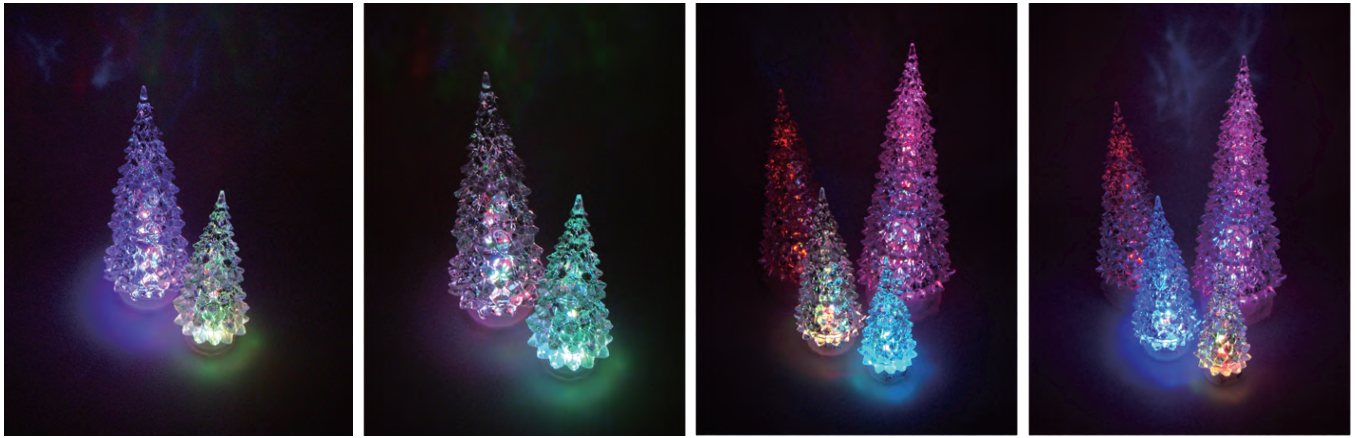

S (No.1901S)
ø6.5×H14.5cm

M (No.1901M)
ø8.5×H20cm

L (No.1901L)
ø10.5×H26cm

LL (No.1901LL)
ø12.5×H32cm

13 : LED TREE

LED ツリー

PRICE : S ¥1,300 / M ¥1,900 / L ¥2,900 / LL ¥3,600

MATERIAL : Resin, LED

LOT : -----

7色にカラーチェンジする LED ツリー。